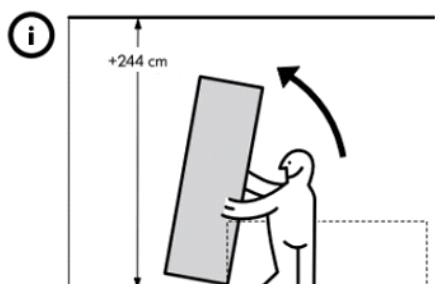

**PAX**  
Armoire 2 portes  
115 €

Dimensions

Largeur: 99.8 cm  
Profondeur: 59.7 cm  
Hauteur: 236.4 cm

A monter soi-même

**PAX**  
Armoire 2 portes  
115 €

Dimensions

Largeur: 99.8 cm  
Profondeur: 59.7 cm  
Hauteur: 236.4 cm

A monter soi-même

**PAX**  
Armoire 2 portes  
115 €

Dimensions

Largeur: 99.8 cm  
Profondeur: 59.7 cm  
Hauteur: 236.4 cm

A monter soi-même

**PAX**  
Armoire 2 portes  
115 €

Dimensions

Largeur: 99.8 cm  
Profondeur: 59.7 cm  
Hauteur: 236.4 cm

A monter soi-même

**PAX**  
Armoire 2 portes  
115 €

Dimensions

Largeur: 99.8 cm  
Profondeur: 59.7 cm  
Hauteur: 236.4 cm

A monter soi-même