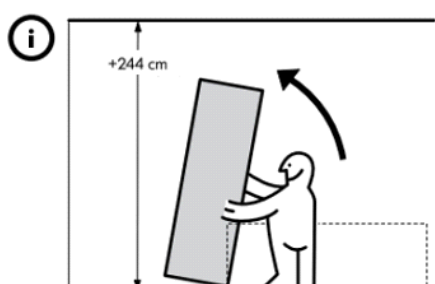

**PAX**  
Armoire 2 portes  
115 €

Dimensions

Largeur: 99.8 cm  
Profondeur: 59.7 cm  
Hauteur: 236.4 cm

A monter soi-même

**PAX**  
Armoire 2 portes  
115 €

Dimensions

Largeur: 99.8 cm  
Profondeur: 59.7 cm  
Hauteur: 236.4 cm

A monter soi-même

**PAX**  
Armoire 2 portes  
115 €

Dimensions

Largeur: 99.8 cm  
Profondeur: 59.7 cm  
Hauteur: 236.4 cm

A monter soi-même

**PAX**  
Armoire 2 portes  
115 €

Dimensions

Largeur: 99.8 cm  
Profondeur: 59.7 cm  
Hauteur: 236.4 cm

A monter soi-même

**PAX**  
Armoire 2 portes  
115 €

Dimensions

Largeur: 99.8 cm  
Profondeur: 59.7 cm  
Hauteur: 236.4 cm

A monter soi-même