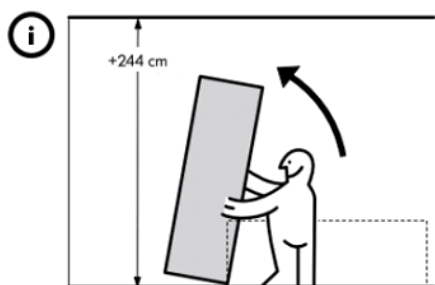

**PAX**  
Armoire 2 portes  
115 €

Dimensions

Largeur: 99.8 cm  
Profondeur: 59.7 cm  
Hauteur: 236.4 cm

A monter soi-même

**PAX**  
Armoire 2 portes  
115 €

Dimensions

Largeur: 99.8 cm  
Profondeur: 59.7 cm  
Hauteur: 236.4 cm

A monter soi-même

**PAX**  
Armoire 2 portes  
115 €

Dimensions

Largeur: 99.8 cm  
Profondeur: 59.7 cm  
Hauteur: 236.4 cm

A monter soi-même

**PAX**  
Armoire 2 portes  
115 €

Dimensions

Largeur: 99.8 cm  
Profondeur: 59.7 cm  
Hauteur: 236.4 cm

A monter soi-même

**PAX**  
Armoire 2 portes  
115 €

Dimensions

Largeur: 99.8 cm  
Profondeur: 59.7 cm  
Hauteur: 236.4 cm

A monter soi-même