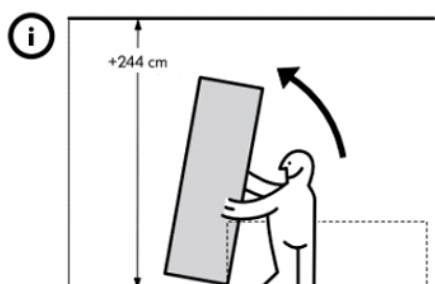

**PAX**  
Armoire 2 portes  
115 €

Dimensions

Largeur: 99.8 cm  
Profondeur: 59.7 cm  
Hauteur: 236.4 cm

A monter soi-même

**PAX**  
Armoire 2 portes  
115 €

Dimensions

Largeur: 99.8 cm  
Profondeur: 59.7 cm  
Hauteur: 236.4 cm

A monter soi-même

**PAX**  
Armoire 2 portes  
115 €

Dimensions

Largeur: 99.8 cm  
Profondeur: 59.7 cm  
Hauteur: 236.4 cm

A monter soi-même

**PAX**  
Armoire 2 portes  
115 €

Dimensions

Largeur: 99.8 cm  
Profondeur: 59.7 cm  
Hauteur: 236.4 cm

A monter soi-même

**PAX**  
Armoire 2 portes  
115 €

Dimensions

Largeur: 99.8 cm  
Profondeur: 59.7 cm  
Hauteur: 236.4 cm

A monter soi-même