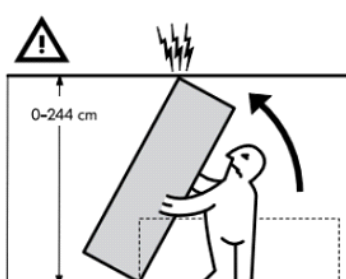

**PAX**  
Armoire 2 portes  
115 €

Dimensions

Largeur: 99.8 cm  
Profondeur: 59.7 cm  
Hauteur: 236.4 cm

A monter soi-même

**PAX**  
Armoire 2 portes  
115 €

Dimensions

Largeur: 99.8 cm  
Profondeur: 59.7 cm  
Hauteur: 236.4 cm

A monter soi-même

**PAX**  
Armoire 2 portes  
115 €

Dimensions

Largeur: 99.8 cm  
Profondeur: 59.7 cm  
Hauteur: 236.4 cm

A monter soi-même

**PAX**  
Armoire 2 portes  
115 €

Dimensions

Largeur: 99.8 cm  
Profondeur: 59.7 cm  
Hauteur: 236.4 cm

A monter soi-même

**PAX**  
Armoire 2 portes  
115 €

Dimensions

Largeur: 99.8 cm  
Profondeur: 59.7 cm  
Hauteur: 236.4 cm

A monter soi-même