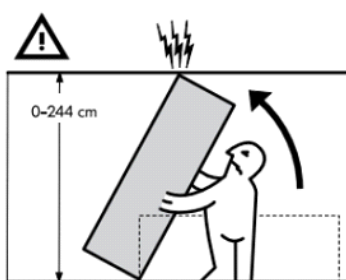

**PAX**  
Armoire 2 portes  
115 €

Dimensions

Largeur: 99.8 cm  
Profondeur: 59.7 cm  
Hauteur: 236.4 cm

A monter soi-même

**PAX**  
Armoire 2 portes  
115 €

Dimensions

Largeur: 99.8 cm  
Profondeur: 59.7 cm  
Hauteur: 236.4 cm

A monter soi-même

**PAX**  
Armoire 2 portes  
115 €

Dimensions

Largeur: 99.8 cm  
Profondeur: 59.7 cm  
Hauteur: 236.4 cm

A monter soi-même

**PAX**  
Armoire 2 portes  
115 €

Dimensions

Largeur: 99.8 cm  
Profondeur: 59.7 cm  
Hauteur: 236.4 cm

A monter soi-même

**PAX**  
Armoire 2 portes  
115 €

Dimensions

Largeur: 99.8 cm  
Profondeur: 59.7 cm  
Hauteur: 236.4 cm

A monter soi-même