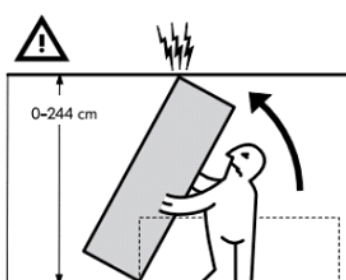

**PAX**  
Armoire 2 portes  
115 €

Dimensions

Largeur: 99.8 cm  
Profondeur: 59.7 cm  
Hauteur: 236.4 cm

A monter soi-même

**PAX**  
Armoire 2 portes  
115 €

Dimensions

Largeur: 99.8 cm  
Profondeur: 59.7 cm  
Hauteur: 236.4 cm

A monter soi-même

**PAX**  
Armoire 2 portes  
115 €

Dimensions

Largeur: 99.8 cm  
Profondeur: 59.7 cm  
Hauteur: 236.4 cm

A monter soi-même

**PAX**  
Armoire 2 portes  
115 €

Dimensions

Largeur: 99.8 cm  
Profondeur: 59.7 cm  
Hauteur: 236.4 cm

A monter soi-même

**PAX**  
Armoire 2 portes  
115 €

Dimensions

Largeur: 99.8 cm  
Profondeur: 59.7 cm  
Hauteur: 236.4 cm

A monter soi-même