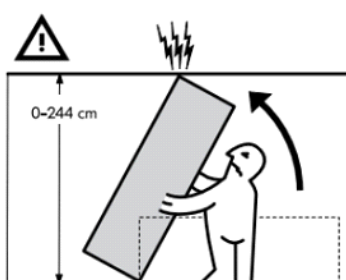

**PAX**  
Armoire 2 portes  
115 €

Dimensions

Largeur: 99.8 cm  
Profondeur: 59.7 cm  
Hauteur: 236.4 cm

A monter soi-même

**PAX**  
Armoire 2 portes  
115 €

Dimensions

Largeur: 99.8 cm  
Profondeur: 59.7 cm  
Hauteur: 236.4 cm

A monter soi-même

**PAX**  
Armoire 2 portes  
115 €

Dimensions

Largeur: 99.8 cm  
Profondeur: 59.7 cm  
Hauteur: 236.4 cm

A monter soi-même

**PAX**  
Armoire 2 portes  
115 €

Dimensions

Largeur: 99.8 cm  
Profondeur: 59.7 cm  
Hauteur: 236.4 cm

A monter soi-même

**PAX**  
Armoire 2 portes  
115 €

Dimensions

Largeur: 99.8 cm  
Profondeur: 59.7 cm  
Hauteur: 236.4 cm

A monter soi-même